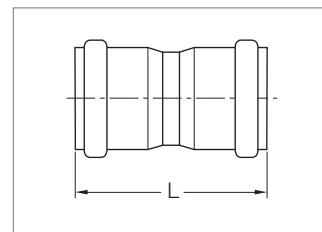

### RAUPIANO PLUS Dupli muf

sa mufom i gumenim prstenastim dihtungom

Materijal: RAU-PP (mineralno ojačan)

Boja: bela (slično RAL 9003)

Mat.-Nr.	DN/OD	L	Masa kg/kom.	Pakovanje (kom.) karton/paleta
11326151001	32	81	0,037	20/1440
11231441001	40	89	0,037	20/1440
11214841001	50	93	0,051	20/1440
11215841002	75	111	0,091	20/540
11233441001	90	107	0,171	20/480
11214941001	110	128	0,280	20/240
11204741001	125	142	0,408	10/180
11240471001	160	148	0,615	10/60
11230981001	200	206	0,973	10/60

### RAUPIANO PLUS Klizna spojka

sa mufom i gumenim prstenastim dihtungom

Materijal: RAU-PP (mineralno ojačan)

Boja: bela (slično RAL 9003)

Mat.-Nr.	DN/OD	L	Masa kg/kom.	Pakovanje (kom.) karton/paleta
11326161001	32	81	0,038	20/1440
11231541001	40	89	0,038	20/1440
11326251001	50	93	0,050	20/1440
11215741002	75	111	0,089	20/540
11233541001	90	107	0,163	20/480
11215141001	110	128	0,276	20/240
11204641001	125	142	0,433	10/180
11240481001	160	148	0,607	10/60
11230991001	200	206	0,960	10/60

### RAUPIANO PLUS Reviziona cev

sa mufom i gumenim prstenastim dihtungom

Materijal: RAU-PP (mineralno ojačan)

Boja: bela (slično RAL 9003)

Mat.-Nr.	DN/OD	Z <sub>1</sub>	Z <sub>3</sub>	Masa kg/kom.	Pakovanje (kom.) karton/paleta
11210391001	50	45	44	0,216	20/540
11230791001*	75	37	44	0,322	20/360
11233641001	90	57	64	0,401	20/180
11215341004*	110	57	62	0,632	20/120
11206341001	125	70	73	0,782	20/100
11240791001	160	83	89	1,195	10/40