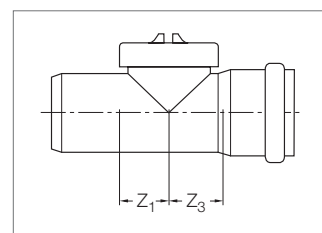

### RAUPIANO PLUS Reviziona cev

sa mufom i gumenim prstenastim dihtungom

Materijal: RAU-PP (mineralno ojačan)

Boja: bela (slično RAL 9003)

Mat.-Nr.	DN/OD	Z <sub>1</sub>	Z <sub>3</sub>	Masa kg/kom.	Pakovanje (kom.) karton/paleta
11210391001	50	45	44	0,216	20/540
11230791001*	75	37	44	0,322	20/360
11233641001	90	57	64	0,401	20/180
11215341004*	110	57	62	0,632	20/120
11206341001	125	70	73	0,782	20/100
11240791001	160	83	89	1,195	10/40