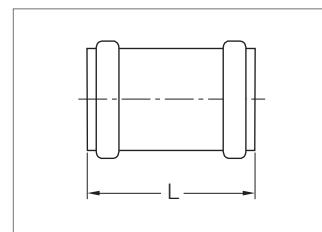

### RAUPIANO PLUS Dupli muf

sa mufom i gumenim prstenastim dihtungom

Materijal: RAU-PP (mineralno ojačan)

Boja: bela (slično RAL 9003)

Mat.-Nr.	DN/OD	L	Masa kg/kom.	Pakovanje (kom.) karton/paleta
11326151001	32	81	0,037	20/1440
11231441001	40	89	0,037	20/1440
11214841001	50	93	0,051	20/1440
11215841002	75	111	0,091	20/540
11233441001	90	107	0,171	20/480
11214941001	110	128	0,280	20/240
11204741001	125	142	0,408	10/180
11240471001	160	148	0,615	10/60
11230981001	200	206	0,973	10/60

### RAUPIANO PLUS Klizna spojka

sa mufom i gumenim prstenastim dihtungom

Materijal: RAU-PP (mineralno ojačan)

Boja: bela (slično RAL 9003)

Mat.-Nr.	DN/OD	L	Masa kg/kom.	Pakovanje (kom.) karton/paleta
11326161001	32	81	0,038	20/1440
11231541001	40	89	0,038	20/1440
11326251001	50	93	0,050	20/1440
11215741002	75	111	0,089	20/540
11233541001	90	107	0,163	20/480
11215141001	110	128	0,276	20/240
11204641001	125	142	0,433	10/180
11240481001	160	148	0,607	10/60
11230991001	200	206	0,960	10/60

### RAUPIANO PLUS Reviziona cev

sa mufom i gumenim prstenastim dihtungom

Materijal: RAU-PP (mineralno ojačan)

Boja: bela (slično RAL 9003)

Mat.-Nr.	DN/OD	Z <sub>1</sub>	Z <sub>3</sub>	Masa kg/kom.	Pakovanje (kom.) karton/paleta
11210391001	50	45	44	0,216	20/540
11230791001*	75	37	44	0,322	20/360
11233641001	90	57	64	0,401	20/180
11215341004*	110	57	62	0,632	20/120
11206341001	125	70	73	0,782	20/100
11240791001	160	83	89	1,195	10/40